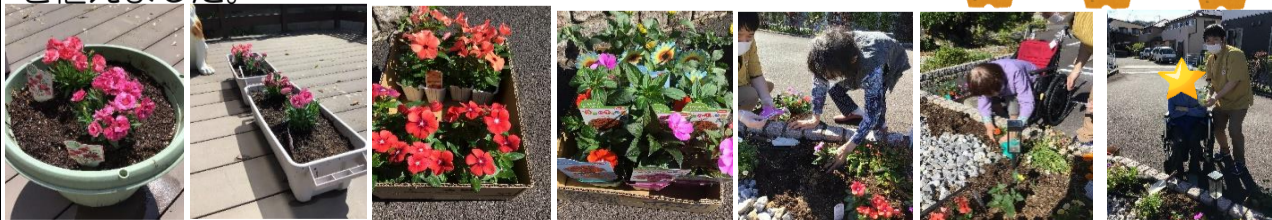

・・・5月園芸レク・・・

今月のお花は、食堂のウッドデッキにカーネーションを植えました。花壇には、レモンガール、サンパチェンスを植えました。