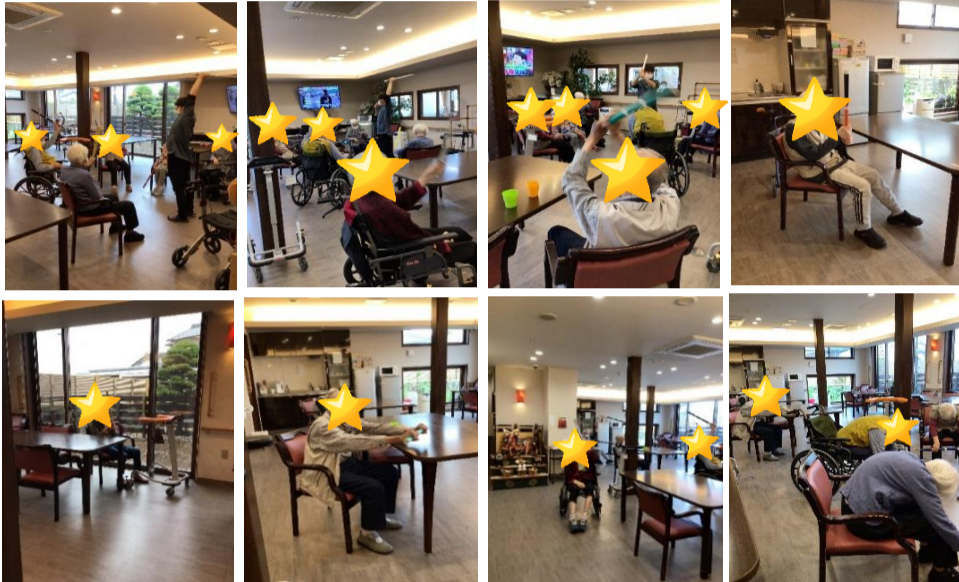

梅雨入りを前に、初夏の汗ばむ陽気が続いておりますが、館内快適な温度を保ち、ご入居者様には、快適に過ごして頂いております。5月末現在25名の方が入居してみえます。

## ・・・5月1日よいハピ!専門職による 集団体操が始まりました・・・

棒を使ったり、声を出して、運動をしてみえます。

## ・・・ボランティア クローバーさん・・・

ボランティア、クローバーさんの生演奏で皆さんで歌いました。「富士の山」「瀬戸の花嫁」「川の流れるように」など、歌だけではなく、体操も交えて身体を動かしながら9曲歌いました。