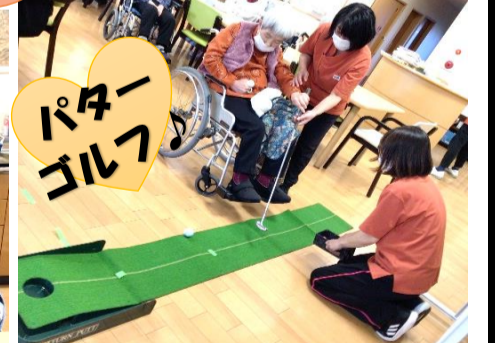

ビンゴ大会で
新年の景気づけ😊

獅子舞に
噛まれると
幸せな
一年に♪

日常の様子

節分に向けて
製作をしました♡

パター
ゴルフ

2月の行事予定～

- * 2/1(土)・3(月) 節分の会 🍡
- * 2/5(水) 恵方巻作り
- * 2/13(木)・14(金) チョコオムレット♪
- * 2/19(水) ひまわりの会
- * 2/21(金) 笑々亭安べー <腹話術>
- * 2/28(金) ひばりの会

〒504-0832 各務原市蘇原花園町3-59-1