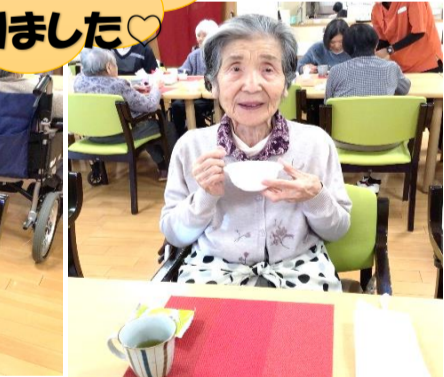

新年お茶会

お抹茶をたてて
いただきました♪

皆様と作った
千支のじゃばらへび♪

だるまに
願い事を
書きました♪

ぜんざい (おやつしゅ)

お正月らしく
甘いぜんざいで
温まりました♡

美味しいと大評判で
おかわりを求める方続出!!

ビンゴ大会