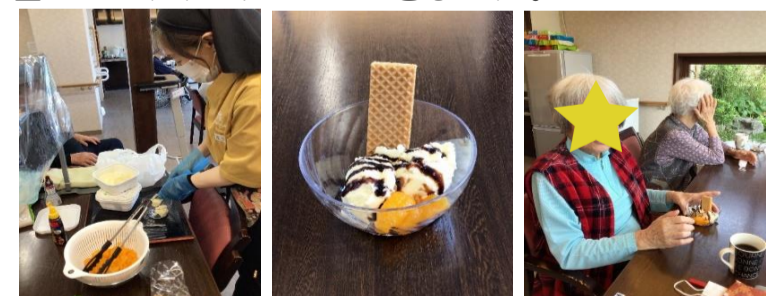

……5月24日おやつしゅ……

初夏の始まり少し早いけどひんやりを楽しんでいただくということで、アイスクリームサンデーを作り、召し上がって頂きました。暑い日でしたので、皆様に大変喜んでいただくことができました。