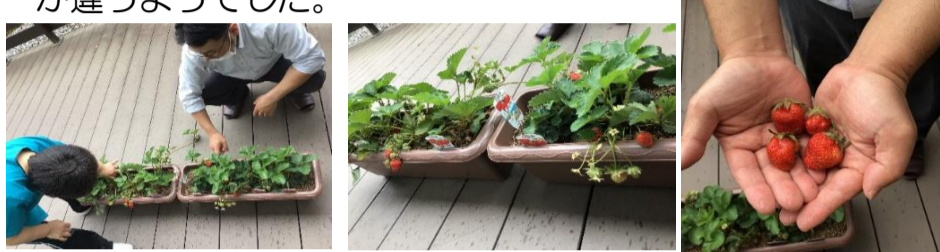

色とりどりの紫陽花に、梅雨の訪れを感じる季節となりました。暑い日はクーラーを入れるなど、館内を快適に過ごしていただけるよう心掛けております。5月末現在、23名の方が入居されています。

……嵯峨の苺が収穫できました……

苺が収穫出来ました。ご入居者様に召し上がって頂きました。「甘いね。」「すっぱいね。」と、苺によって味が違うようでした。

……5月16日ハンドマッサージ……

毎月のハンドマッサージを、とても楽しみにしてみえます。

……5月17日行事食……

今月の行事食は、エビフライ、ホタテフライ、白身フライ、カニクリームコロッケ、豚汁、メロンを召し上がって頂きました。エビフライがお好きな方がほとんどで、揚げたてをととても喜んでいただきました。

……5月24日おやつしゅ……

初夏の始まり少し早いけどひんやりを楽しんでいただくということで、アイスクリームサンデーを作り、召し上がって頂きました。暑い日でしたので、皆様に大変喜んでいただくことができました。