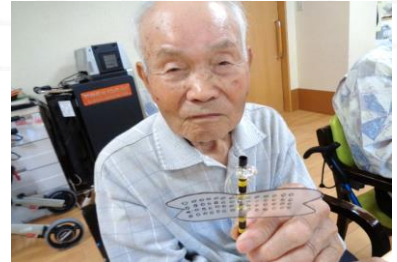

チョコバナナ

今年も夏祭りを開催致しました!! チョコバナナやかき氷、射的に金魚すくい等、多くの出店が出店されました♪今年も大盛況で幕を閉じました♪

デイの日常の様子

おやつ作り 金集中!!

工作もたくさん行なってくれます!!

ハンドマッサージ部

マッサージ部 部長 笑顔にさせることが、私自身の癒しになります

ボランティアさん!! さすが!盛り上げるのがお上手で大盛り上がりでした!