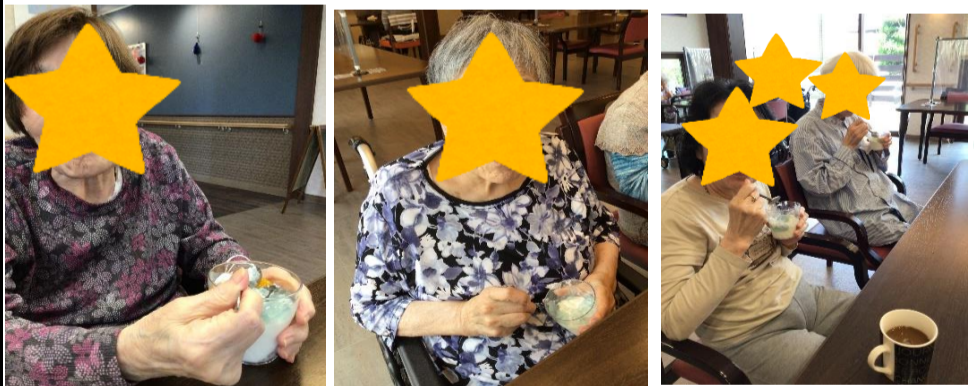

当施設職員による、新型コロナウイルス感染に関しまして、ご入居者様並びにご家族様には、ご迷惑ご心配をおかけし、誠に申し訳ございません。引き続き、感染拡大防止に努めて参ります。今後とも、ご理解ご協力を賜りますようお願い申し上げます。7月末現在、27名の方が入居されています。

…7月おやつレク…

今月のおやつレクは、「七夕デザート」を作りました。パンナコッタの上に、ソーダゼリーをのせて、フルーツとホイップクリームを飾って、涼しく夏らしいひんやりとしたデザートを召し上がっていただきました。